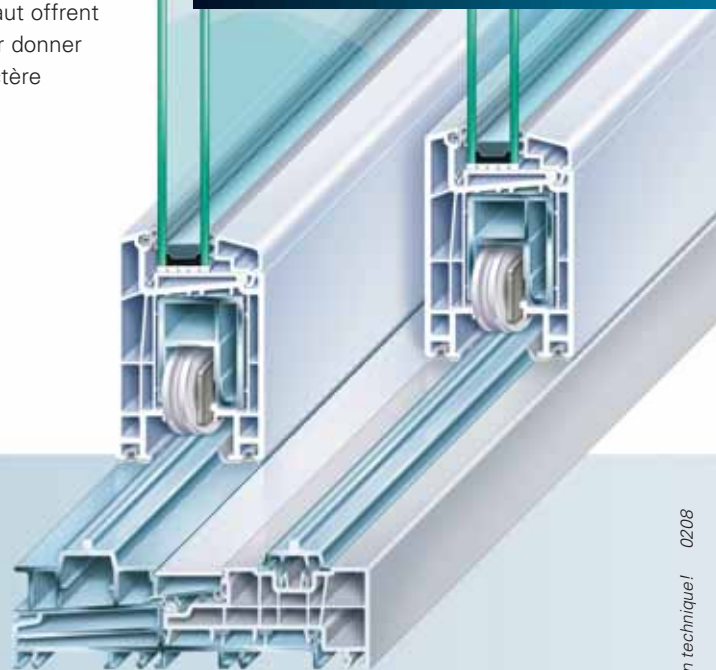

Trait d'union entre la maison et le jardin

Où commence l'extérieur, où s'arrête l'intérieur et inversement? Avec le system PremiDoor levant coulissant, cette distinction s'estompe. Il crée les plus belles liaisons entre la maison et l'espace vert et aéré de votre jardin. Outre les économies de temps, vous gagnez davantage d'espace à habiter et à vivre, insensiblement.

Notre génération de profils stabilisés sans plomb porte le symbole greenline. Tenez en compte si vous voulez faire quelque chose pour vous comme pour votre environnement.

De la lumière et de l'air sur un large front

Diverses formes d'exécution et des dimensions exceptionnelles, avec des hauteurs de châssis pouvant atteindre 3,0 m de large et 2,5 m de haut offrent les meilleures conditions pour donner à votre architecture son caractère individuel.

- ▶ Un fonctionnement sûr, un confort élevé d'utilisation
- ▶ Châssis coulissant facilement et en silence
- ▶ Dimensions exceptionnelles: 3,0 m de large et 2,5 m de haut
- ▶ PVC dur exempt de plomb stabilisé au calcium zinc non polluant
- ▶ Isolation thermique d'exception. Seuil à rupture de pont thermique présentant un profil isotherme idéal